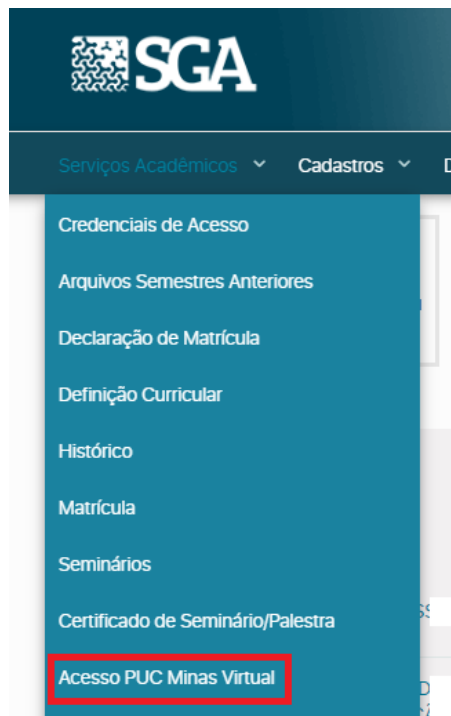

PUC Minas
Virtual

1 Você deverá identificar seu código de pessoa e senha do Canvas no SGA. Para isso, realize o acesso ao SGA e acesse o menu “Serviços Acadêmicos” > “Credenciais de Acesso”

2 Na tela de credencial de acesso, o campo que informa o seu código de pessoa estará destacado em azul.

3 A senha para acesso ao Canvas estará disponível no menu “Serviços Acadêmicos” > “Acesso PUC Minas Virtual”

4 Na tela de acesso à PUC Minas Virtual, sua senha estará destacada em cinza.

5 De posse do seu código de pessoa e de sua senha, dirija-se ao Portal da PUC Minas Virtual no seguinte endereço: