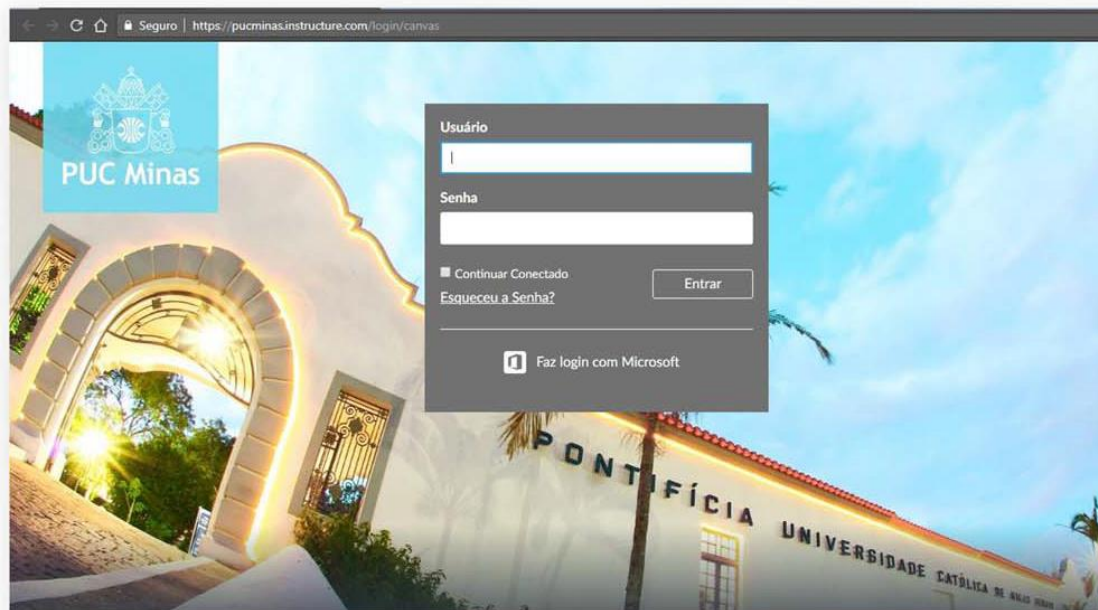

PUC Minas
Virtual

1 Você deverá identificar seu código de pessoa e senha do Canvas no SGA. Para isso, realize o acesso ao SGA e acesse o menu “Serviços Acadêmicos” > “Credenciais de Acesso”

2 Na tela de credencial de acesso, o campo que informa o seu código de pessoa estará destacado em azul.

3 A senha para acesso ao Canvas estará disponível no menu “Serviços Acadêmicos” > “Acesso PUC Minas Virtual”

4 Na tela de acesso à PUC Minas Virtual, sua senha estará destacada em cinza.

5 De posse do seu código de pessoa e de sua senha, dirija-se ao Portal da PUC Minas Virtual no seguinte endereço:

www.pucminas.br/virtual

6 Localize no alto da tela à esquerda, o link “AVA – Canvas” e clique sobre ele. Você será levado à tela de acesso ao Canvas. Identifique-se informando o seu código de pessoa no campo “usuário” e a senha no campo “senha”.