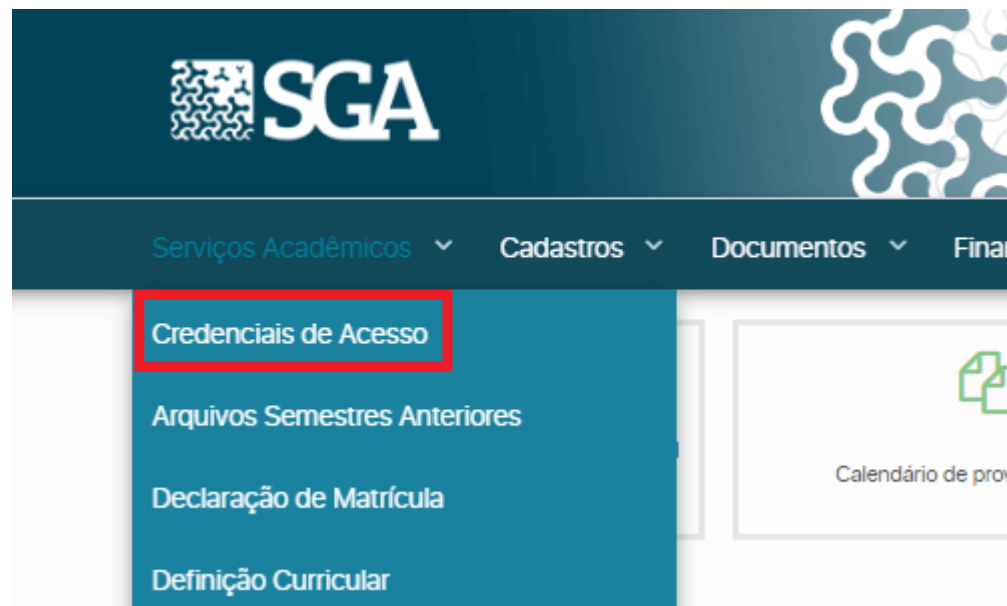

PUC Minas
Virtual

1 Você deverá identificar seu código de pessoa e senha do Canvas no SGA. Para isso, realize o acesso ao SGA e acesse o menu “Serviços Acadêmicos” > “Credenciais de Acesso”

2 Na tela de credencial de acesso, o campo que informa o seu código de pessoa estará destacado em azul.

3 A senha para acesso ao Canvas estará disponível no menu “Serviços Acadêmicos” > “Acesso PUC Minas Virtual”

4 Na tela de acesso à PUC Minas Virtual, sua senha estará destacada em cinza.

5 De posse do seu código de pessoa e de sua senha, dirija-se ao Portal da PUC Minas Virtual no seguinte endereço: